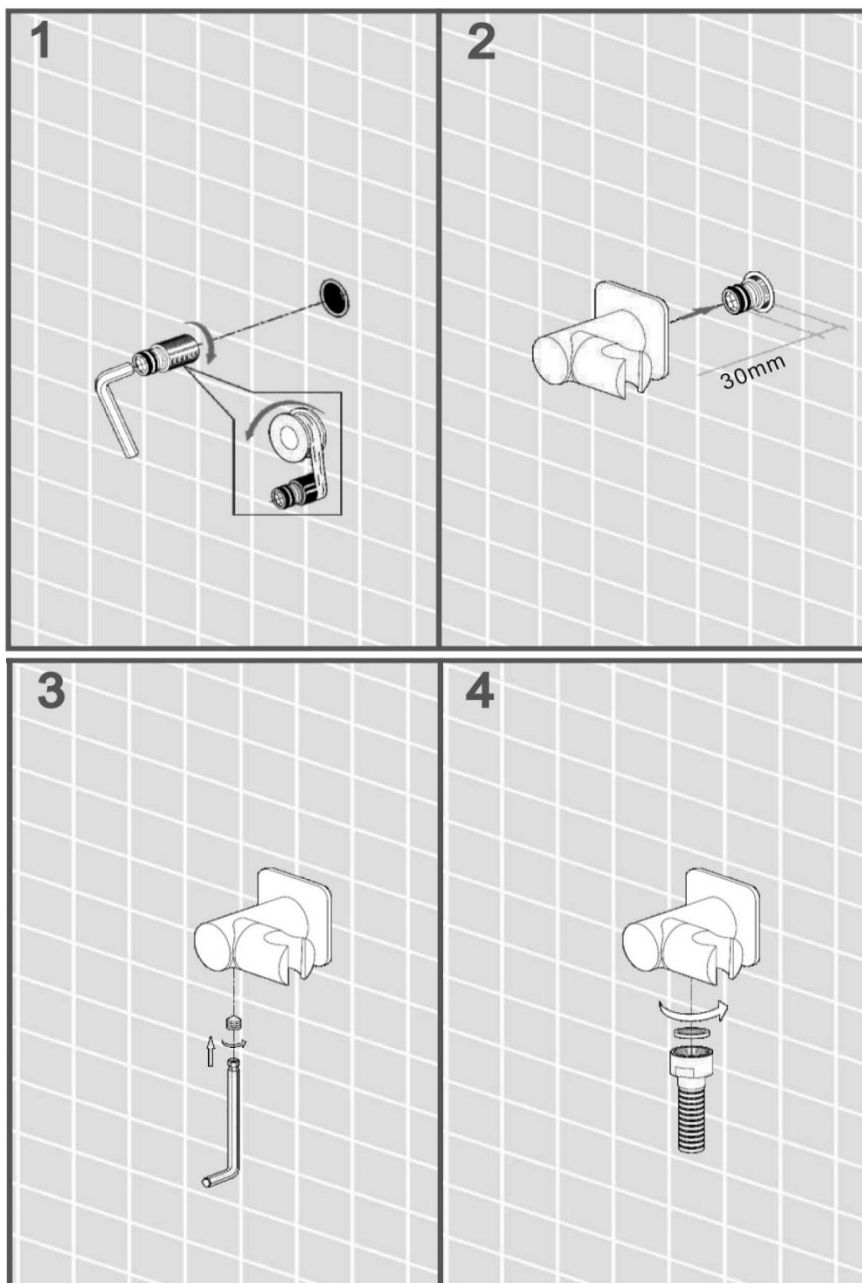

## СХЕМА УСТАНОВКИ ДВУХФУНКЦИОНАЛЬНОГО ДЕРЖАТЕЛЯ ДЛЯ ДУША\*

арт. PL77/1, PL77/2

\*На схеме указан принцип установки изделия. Внешний вид может отличаться.